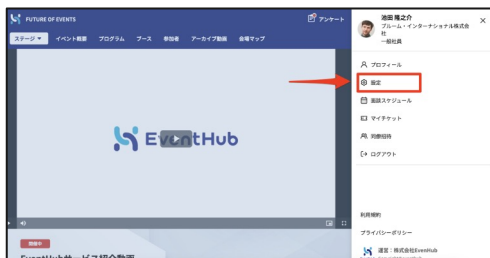

1 気になるブースをクリック

ブースの種別から絞り込みや企業名、自由テキストによるフリーワード検索が可能です。

2 ブース横の[担当者]をクリックすると交流できる画面に移動

メッセージ・面談リクエストの送信

参加者一覧、ブースから交流したい方を探したら、お相手のプロフィールページからメッセージ・面談リクエストの送信をしましょう。イベントページにログインしていない場合でも、登録しているメールアドレスへメッセージ受信の通知メールが届きます。

1 プロフィールをクリック

2 メッセージ・面談リクエストどちらかを選択

3 メッセージを入力して送信

掲示板の操作方法

イベントについて質問やコメントを投稿してみましょう！

掲示板に投稿する

ステージで表示されている動画ごとに、掲示板が設置されています。
質問や感想などコメントを投稿すると、ご登録のお名前コメントが表示されます。

1 ステージの画面へ

2 コメント入力欄をクリック

3 コメントを入力して送信

「ステージ」ごとに1つずつ掲示板が表示されます。

投稿したコメントは編集したいコメントの右ト「:」から編集も可能です。

他の参加者が投稿したコメントにいいね  も押すことができます。

オンライン名刺交換の操作方法

オンライン名刺をお持ちの方は、積極的に交換しましょう！

オンライン名刺交換とは

「Sansan」「Eight」といった名刺アプリに加え、「Linkedin」「Facebook」「Wantedly」などのSNSのプロフィールURLを、参加者同士で交換することができます。
お声かけの第一歩として、気軽にご活用ください。

オンライン名刺の設定

イベント開始前に、ユーザーの[設定]からオンライン名刺のURLを設定しましょう。

1 ご自身のアイコン>[設定]をクリック

2 [編集]をクリック

3 名刺のURLを入力して決定