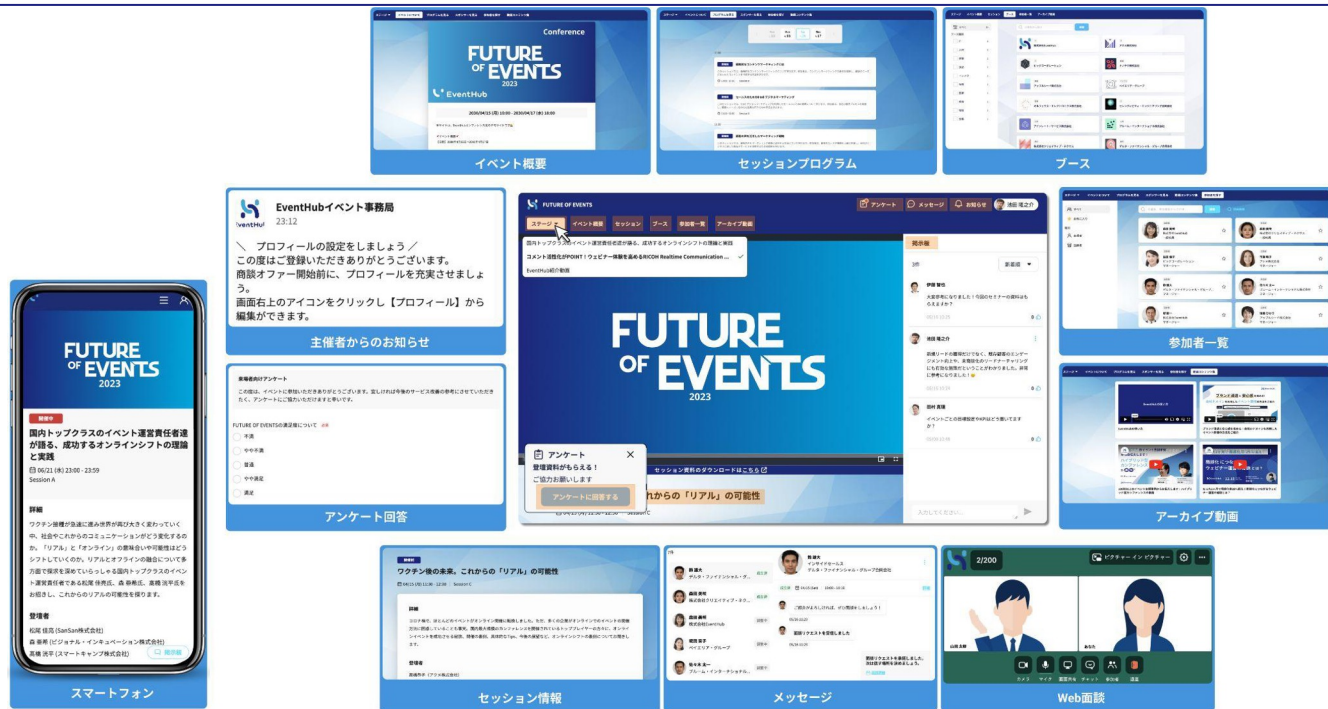

来場者向け ユーザー利用マニュアル

EventHubとは？

EventHubとは、イベント参加者と交流ができるイベントプラットフォームです。
お手持ちのPC、スマートフォンからアプリをダウンロードせずにご利用いただけます。

参加登録・プロフィールの設定

まずは登録をしてプロフィールを編集しましょう！

登録完了メールからイベントページへログイン！

メールアドレスへ招待メールが届いたら、メールからパスワードを設定してログインしてください。イベントページにログイン後、プロフィール情報を編集しましょう！

1 パスワードを設定して
イベントページにログイン

2 ユーザーアイコン>[プロフィール]
をクリック

3 プロフィール情報を編集

パスワードの設定

ログインするためにまずパスワードを設定してください。

メールアドレス

パスワード 必須

・8文字以上
・英大文字・英小文字・数字・記号のうち2つ以上の組み合わせ

プログラムから、セッションの内容を確認することができます。
セッション名をクリックすると、詳細内容が表示されます。

The screenshot displays the EventHub website interface. The top navigation bar includes 'FUTURE OF EVENTS', 'アンケート' (Survey), 'メッセージ' (Message), 'お知らせ' (Notice), and a user profile for '池田 隆之介'. The main menu has 'ステージ' (Stage), 'イベント概要' (Event Overview), 'プログラム' (Program), 'ブース' (Booth), '参加者' (Attendees), 'アーカイブ動画' (Archive Video), and '会場マップ' (Venue Map). The 'プログラム' tab is active, showing a calendar for June 13-15. A red box highlights the 'Opening' session on June 13, 10:00-10:10. A red arrow points from this session to a detailed view window on the right. This window shows the session title 'オープニング', the organizer '株式会社EventHub 柳川 真子', and a 'ダウンロード' (Download) button for the 'EventHub サービス概要資料' (EventHub Service Overview Material). The URL 'https://eventhub.jp/' is also visible.