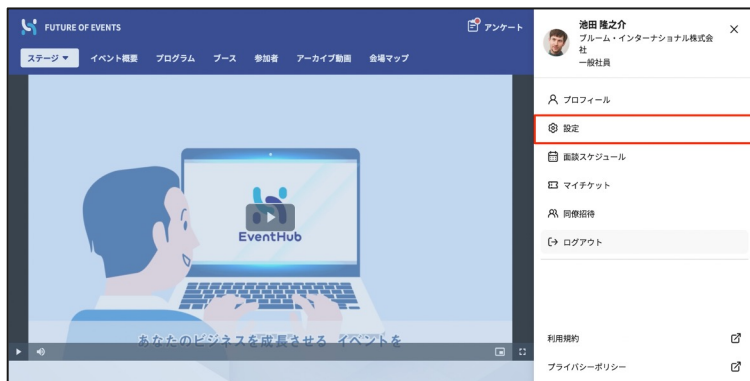

メールアドレス・パスワードの変更

メールアドレスやパスワードはいつでも変更ができます。

1 ユーザーアイコン>[設定]をクリック

2 [編集]ボタンから変更

メールアドレス	編集
メールアドレス	
パスワード	編集
パスワード	設定済み