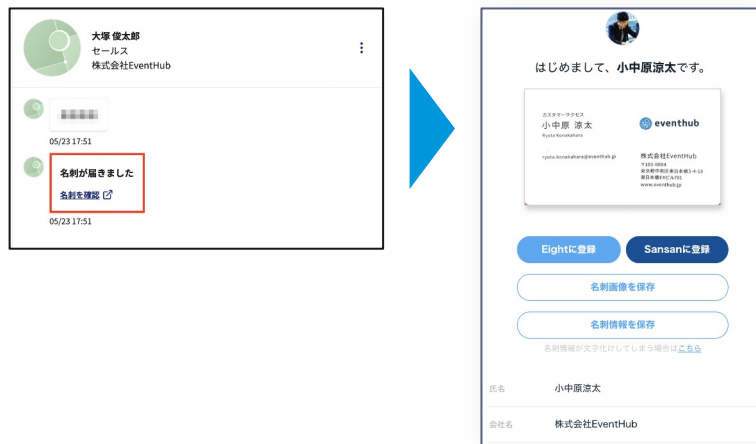

「Sansan」「Eight」といった名刺アプリに加え、「Linkedin」「Facebook」「Wantedly」などのSNSのプロフィールURLを、参加者同士で交換することができます。
お声かけの第一歩として、気軽にご活用ください。

オンライン名刺の設定

イベント開始前に、ユーザーの[設定]からオンライン名刺のURLを設定しましょう。

1 ご自身のアイコン>[設定]をクリック

2 [編集]をクリック

3 名刺のURLを入力して決定

名刺を送る・確認する

1 名刺を送る

メッセージボックスの右上[:]から、
[名刺を送信]をクリックします。

2 受信した名刺を確認する

相手の名刺を確認するときは、「名刺を確認」をク
リックすると、名刺画面へ遷移します。

その他機能の操作方法

- ・ イベント概要
- ・ アーカイブ動画視聴
- ・ 主催者からのお知らせ
- ・ アンケート回答

イベント概要・アーカイブ動画の閲覧

イベント概要

「イベント概要」タブからイベントの詳細を見ることができます。

アーカイブ動画

動画が設定されている場合は何回でも再生可能です。

イベント概要・アーカイブ動画の閲覧

主催者からのお知らせ

画面右上にある「お知らせ」から主催者からのアナウンスが確認できます。

🗨 お知らせ