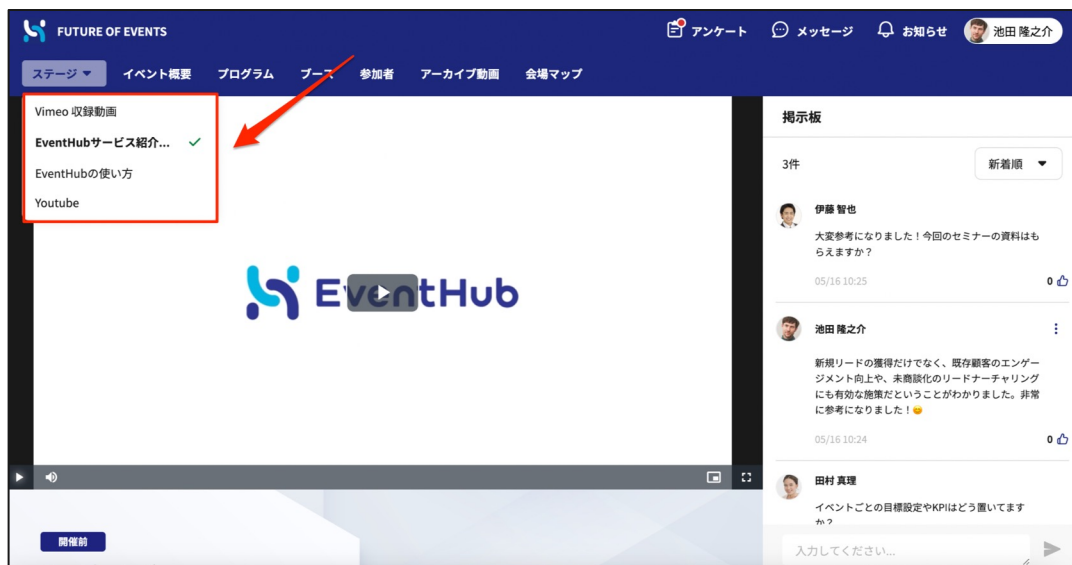

動画の視聴・プログラムの確認

配信されている動画を視聴したり、プログラムの詳細を確認しましょう！

動画を視聴する

メインエリアから配信動画を視聴することができます。
複数の動画を配信しているイベントでは、画面左タブ「ステージ」から動画を選択しましょう。

ステージ ▾

から視聴動画を選択してください。
ブラウザによっては以下の操作も必要となります。

- ①再生ボタンのクリック
- ②ミュートの解除

プログラムの内容を確認する

プログラムから、セッションの内容を確認することができます。
セッション名をクリックすると、詳細内容が表示されます。

The screenshot displays the EventHub website interface. The top navigation bar includes 'FUTURE OF EVENTS', 'アンケート' (Survey), 'メッセージ' (Message), 'お知らせ' (Notice), and a user profile for '池田 隆之介'. The main menu has 'ステージ' (Stage), 'イベント概要' (Event Overview), 'プログラム' (Program), 'ブース' (Booth), '参加者' (Attendees), 'アーカイブ動画' (Archive Video), and '会場マップ' (Venue Map). The 'プログラム' tab is active, showing a calendar for June 13-15. A red box highlights the 'Opening' session on June 13, 10:00-10:10. A red arrow points from this session to a detailed view window on the right. This window shows the session title 'オープニング', the organizer '株式会社EventHub 柳川 真子', and a 'ダウンロード' (Download) button for the 'EventHub サービス概要資料' (EventHub Service Overview Material). The URL 'https://eventhub.jp/' is also visible.