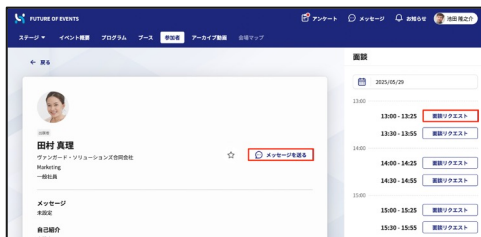

プログラムから、セッションの内容を確認することができます。
セッション名をクリックすると、詳細内容が表示されます。

The screenshot displays the EventHub website interface. The top navigation bar includes 'FUTURE OF EVENTS', 'アンケート' (Survey), 'メッセージ' (Message), 'お知らせ' (Notice), and a user profile for '池田 隆之介'. The main menu has 'ステージ' (Stage), 'イベント概要' (Event Overview), 'プログラム' (Program), 'ブース' (Booth), '参加者' (Attendees), 'アーカイブ動画' (Archive Video), and '会場マップ' (Venue Map). The 'プログラム' tab is active, showing a calendar for June 13-15. A red box highlights the 'Opening' session on June 13, 10:00-10:10. A red arrow points from this session to a detailed view window on the right. This window shows the session title 'オープニング', the organizer '株式会社EventHub 柳川 真子', and a 'ダウンロード' (Download) button for the 'EventHub サービス概要資料' (EventHub Service Overview Material). The URL 'https://eventhub.jp/' is also visible.

参加者とメッセージを交換、Webミーティングをしてみましょう！

交流したい参加者を探す

参加者一覧のタブから、交流したい相手をタグやキーワードで絞り込むことができます。

タグ検索やフリーワード検索ができます。
※複数ワードで検索したい場合は、ワードの間にスペースをいれてください

ブースを訪問する

ブースのページから、気になるブースを探しましょう！
ブース担当者がいる場合は、担当者に話しかけることもできます。

1 気になるブースをクリック

ブースの種別から絞り込みや企業名、自由テキストによるフリーワード検索が可能です。

2 ブース横の[担当者]をクリックすると交流できる画面に移動

メッセージ・面談リクエストの送信

参加者一覧、ブースから交流したい方を探したら、お相手のプロフィールページからメッセージ・面談リクエストの送信をしましょう。イベントページにログインしていない場合でも、登録しているメールアドレスへメッセージ受信の通知メールが届きます。

1 プロフィールをクリック

2 メッセージ・面談リクエストどちらかを選択

3 メッセージを入力して送信

掲示板の操作方法

イベントについて質問やコメントを投稿してみましょう！

掲示板に投稿する

ステージで表示されている動画ごとに、掲示板が設置されています。
質問や感想などコメントを投稿すると、ご登録のお名前コメントが表示されます。

1 ステージの画面へ