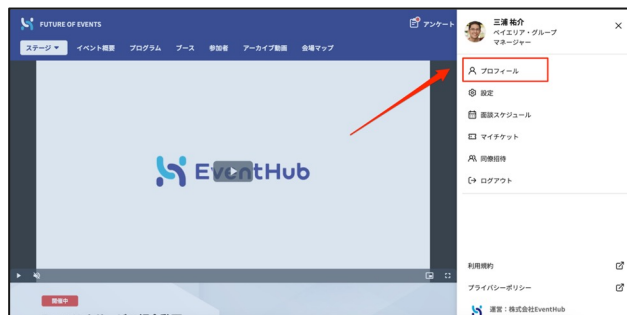

登録完了メールからイベントページへログイン！

メールアドレスへ招待メールが届いたら、メールからパスワードを設定してログインしてください。イベントページにログイン後、プロフィール情報を編集しましょう！

1 パスワードを設定して
イベントページにログイン

2 ユーザーアイコン>[プロフィール]
をクリック

3 プロフィール情報を編集

パスワードの設定

ログインするためにまずパスワードを設定してください。

メールアドレス

パスワード 必須

・8文字以上
・英大文字・英小文字・数字・記号のうち2つ以上の組み合わせ

パスワード (確認) 必須

確認のためもう一度入力してください

ログイン

プロフィール画像 (公開)

名前 (公開)
池田 隆之介

所属・会社名 (公開)
ブルーム・インターナショナル株式会社

部署 (公開)
インサイドセールス

役職 (公開)
一般社員

メッセージ (公開)
はじめまして！インサイドセールスのマネージャーをしております、池田です。ぜひお気軽にメッセージください。

自己紹介 (公開)
ブルーム・インターナショナル株式会社の池田です。