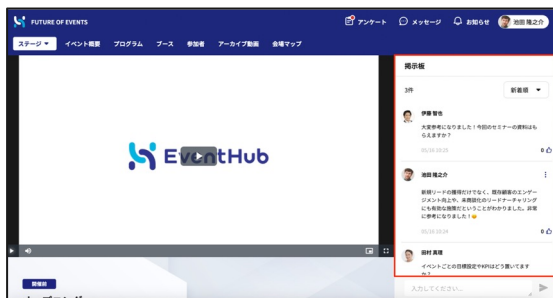

1 気になるブースをクリック

ブースの種別から絞り込みや企業名、自由テキストによるフリーワード検索が可能です。

2 ブース横の[担当者]をクリックすると交流できる画面に移動

メッセージ・面談リクエストの送信

参加者一覧、ブースから交流したい方を探したら、お相手のプロフィールページからメッセージ・面談リクエストの送信をしましょう。イベントページにログインしていない場合でも、登録しているメールアドレスへメッセージ受信の通知メールが届きます。

1 プロフィールをクリック

2 メッセージ・面談リクエストどちらかを選択

3 メッセージを入力して送信

掲示板の操作方法

イベントについて質問やコメントを投稿してみましょう！

掲示板に投稿する

ステージで表示されている動画ごとに、掲示板が設置されています。
質問や感想などコメントを投稿すると、ご登録のお名前コメントが表示されます。

1 ステージの画面へ

2 コメント入力欄をクリック

3 コメントを入力して送信

「ステージ」ごとに1つずつ掲示板が表示されます。

投稿したコメントは編集したいコメントの右ト「:」から編集も可能です。

他の参加者が投稿したコメントにいいね  も押すことができます。

オンライン名刺交換の操作方法

オンライン名刺をお持ちの方は、積極的に交換しましょう！

オンライン名刺交換とは

「Sansan」「Eight」といった名刺アプリに加え、「Linkedin」「Facebook」「Wantedly」などのSNSのプロフィールURLを、参加者同士で交換することができます。
お声かけの第一歩として、気軽にご活用ください。

オンライン名刺の設定

イベント開始前に、ユーザーの[設定]からオンライン名刺のURLを設定しましょう。

1 ご自身のアイコン>[設定]をクリック

2 [編集]をクリック

3 名刺のURLを入力して決定