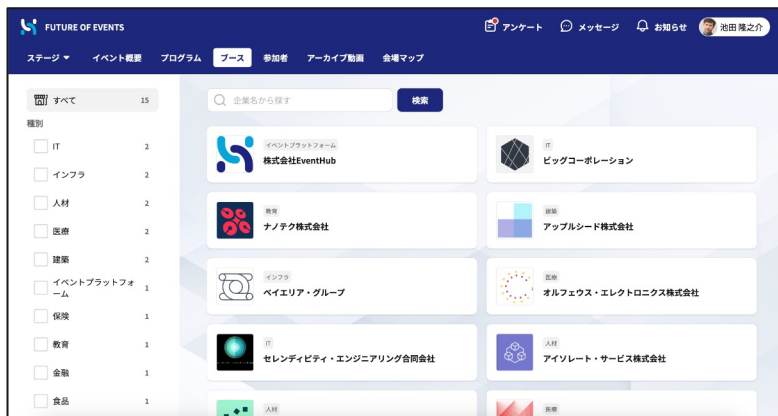

プログラムから、セッションの内容を確認することができます。
セッション名をクリックすると、詳細内容が表示されます。

The screenshot displays the EventHub website interface. The top navigation bar includes 'FUTURE OF EVENTS', 'アンケート' (Survey), 'メッセージ' (Message), 'お知らせ' (Notice), and a user profile for '池田 隆之介'. The main menu has 'ステージ' (Stage), 'イベント概要' (Event Overview), 'プログラム' (Program), 'ブース' (Booth), '参加者' (Attendees), 'アーカイブ動画' (Archive Video), and '会場マップ' (Venue Map). The 'プログラム' tab is active, showing a calendar for June 13-15. A red box highlights the 'Opening' session on June 13, 10:00-10:10. A red arrow points from this session to a detailed view window on the right. This window shows the session title 'オープニング', the organizer '株式会社EventHub 柳川 真子', and a 'ダウンロード' (Download) button for the 'EventHub サービス概要資料' (EventHub Service Overview Material). The URL 'https://eventhub.jp/' is also visible.

登壇者の情報を確認したり、
資料をダウンロードすることも
できます。

ブースの訪問

ブースに訪問して出展企業の情報を見てみましょう！

ブースに訪問する

イベントページには、参加者が自由に閲覧できるブースページがあります。
ブースをクリックすると、出展企業情報を見たり資料をダウンロードしたりすることができます。

1 ブース名をクリック

2 ブースの中身が閲覧できます

交流機能の使い方

参加者とメッセージを交換、Webミーティングをしてみましょう！

交流したい参加者を探す

参加者一覧のタブから、交流したい相手をタグやキーワードで絞り込むことができます。

タグ検索やフリーワード検索ができます。
※複数ワードで検索したい場合は、ワードの間にスペースをいれてください

ブースを訪問する

ブースのページから、気になるブースを探しましょう！
ブース担当者がいる場合は、担当者に話しかけることもできます。

1 気になるブースをクリック

ブースの種別から絞り込みや企業名、自由テキストによるフリーワード検索が可能です。

2 ブース横の[担当者]をクリックすると交流できる画面に移動

メッセージ・面談リクエストの送信

参加者一覧、ブースから交流したい方を探したら、お相手のプロフィールページからメッセージ・面談リクエストの送信をしましょう。イベントページにログインしていない場合でも、登録しているメールアドレスへメッセージ受信の通知メールが届きます。